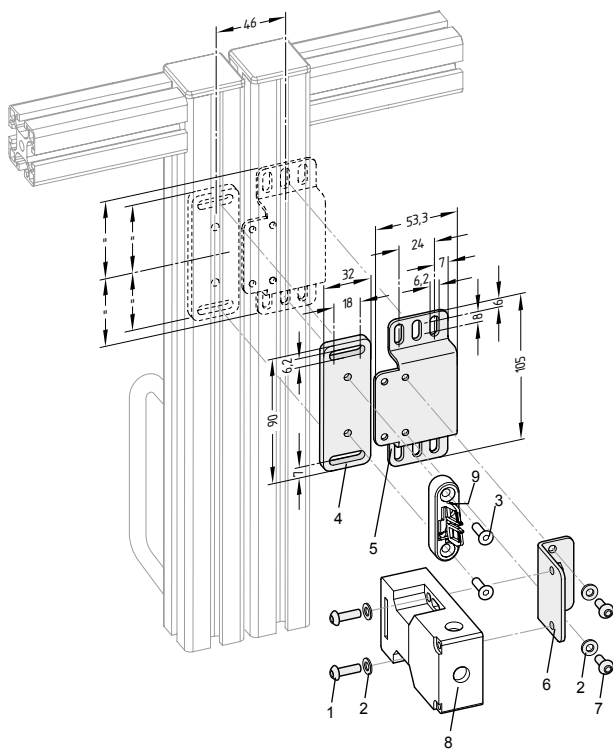

PL Instrukcja obsługiStrona 1
Original

Zastosowanie zgodne z przeznaczeniem

Zestawy montażowe należy stosować tylko w połączeniu z aktywatorem AZ 15/16-B6.

MS AZ 15/16 R/P

Montaż pod kątem prostym do drzwi ochronnych

Legenda

- 1 Śruba z łbem soczewkowym stożkowym M5 x 15 wg ISO 7380
- 2 Podkładka wg DIN 125-5,3
- 3 Śruba z łbem stożkowym płaskim M5 x 15 wg ISO 7991
- 4 Płyta montażowa AZ 16/AZM 161
- 5 Profil U AZ 16
- 6 Kątownik montażowy AZ 16
- 7 Śruba z łbem soczewkowym stożkowym M5 x 10 wg ISO 7380

Nie wchodzi w zakres dostawy

- 8 Wyłącznik bezpieczeństwa AZ 15/16
- 9 Aktywator AZ 15/16-B6

MS AZ 15/16 P

Montaż równoległe do osłon bezpieczeństwa.

K. A. Schmersal GmbH & Co. KG
Mödinghofe 30, D - 42279 Wuppertal
Postfach 24 02 63, D - 42232 Wuppertal