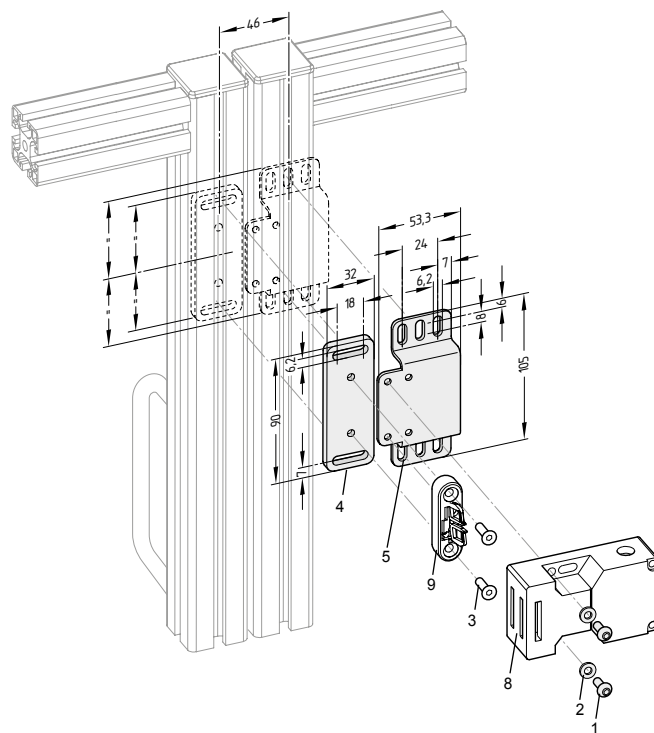

PL Instrukcja obsługiStrona 1
Original

Zastosowanie zgodne z przeznaczeniem

Zestawy montażowe należy stosować tylko w połączeniu z aktywatorem AZ 15/16-B6.

MS AZ 15/16 R/P

Montaż pod kątem prostym do drzwi ochronnych

Legenda

- 1 Śruba z łbem soczewkowym stożkowym M5 x 15 wg ISO 7380
- 2 Podkładka wg DIN 125-5,3
- 3 Śruba z łbem stożkowym płaskim M5 x 15 wg ISO 7991
- 4 Płyta montażowa AZ 16/AZM 161
- 5 Profil U AZ 16
- 6 Kątownik montażowy AZ 16
- 7 Śruba z łbem soczewkowym stożkowym M5 x 10 wg ISO 7380

Nie wchodzi w zakres dostawy

- 8 Wyłącznik bezpieczeństwa AZ 15/16
- 9 Aktywator AZ 15/16-B6

MS AZ 15/16 P

Montaż równoległe do osłon bezpieczeństwa.

K. A. Schmersal GmbH & Co. KG
Mödinghofe 30, D - 42279 Wuppertal
Postfach 24 02 63, D - 42232 Wuppertal