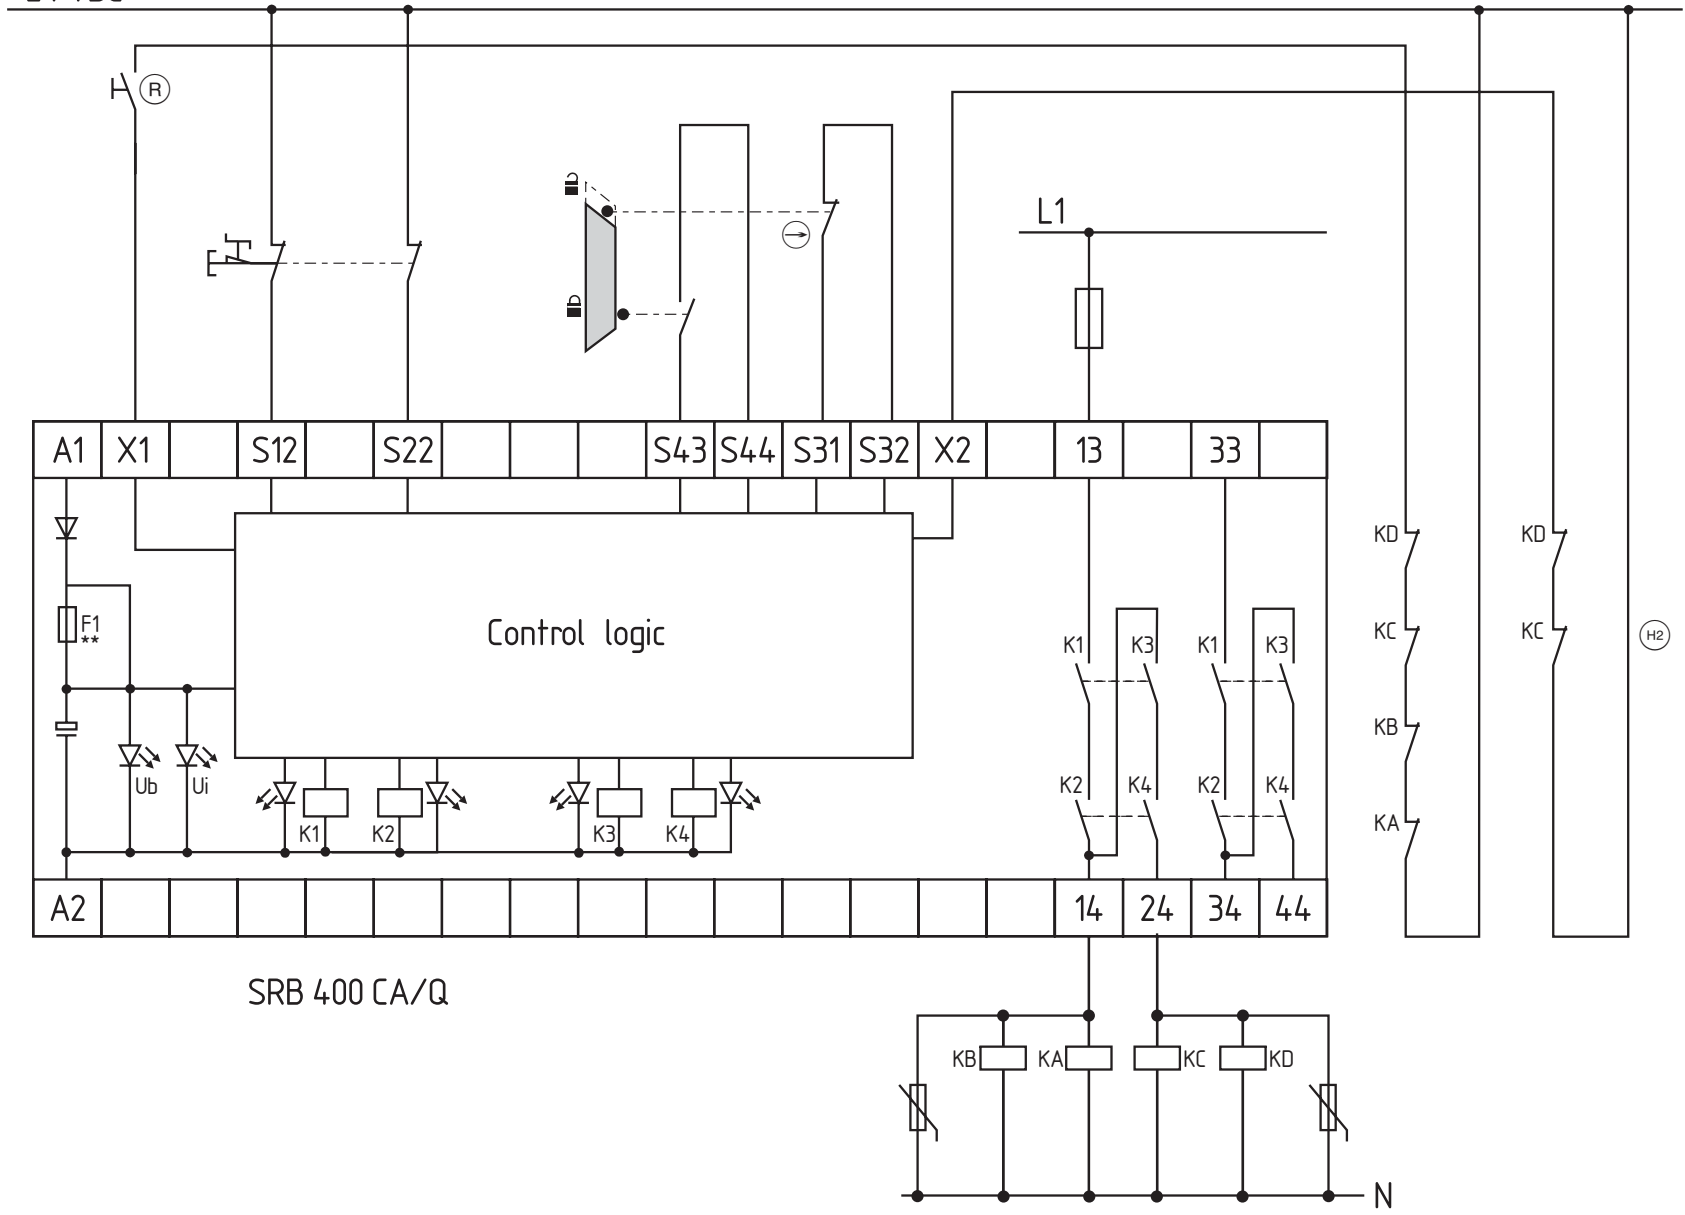

24 VDC

SRB 400 CA/Q

H2